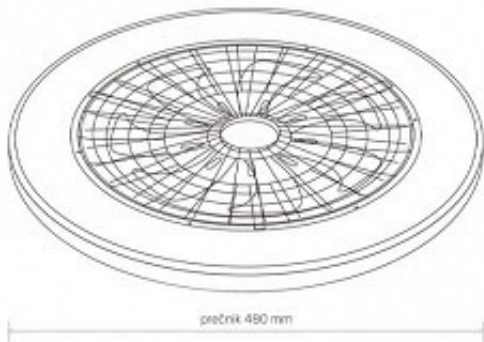

## Specifikacija

- **Visina:** 14
- **Prečnik:** 48
- **Materijal:** Plastika
- **IP standard:** IP20
- **Saobraznost:** 2 god.
- **Jedinica mere:** kom
- **Grlo:** LED modul
- **Napon:** 220V
- **Jačina (snaga):** 48W
- **Lumen:** 4800lm
- **Dimovanje:** Da
- **Boja svetlosti:** 2700-4000-6500K
- **Sijalica uključena:** Da
- **Montaža :** Nadgradna
- **Potrošnja :** 48 kWh / 1000h