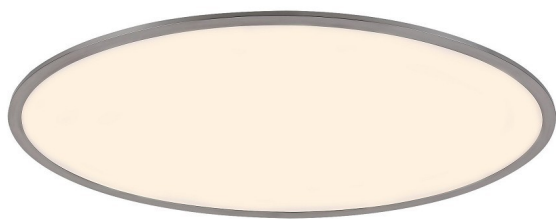

PLAFONJERA LED 40W TALEB 2180 RABALUX

Šifra proizvoda: RAB-2180

Proizvođač: Rabalux

~~14.490 RSD~~

11.592 RSD

Ušteda: 2.898 RSD

Neto cena (bez pdva): 9.660 RSD

Opis proizvoda