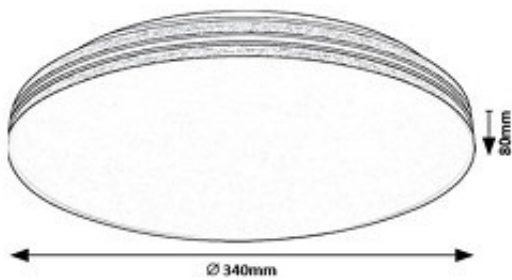

- **Materijal:** Plastika
- **IP standard:** IP20
- **Saobraznost:** 2 god.
- **Jedinica mere:** kom
- **Grlo:** LED modul
- **Napon:** 220V
- **Boja svetlosti:** Prirodno bela 4000-4500K
- **Dimovanje:** Ne
- **Sijalica uključena:** Da
- **Lumen:** 1350lm
- **Potrošnja :** 18 kWh/1000h