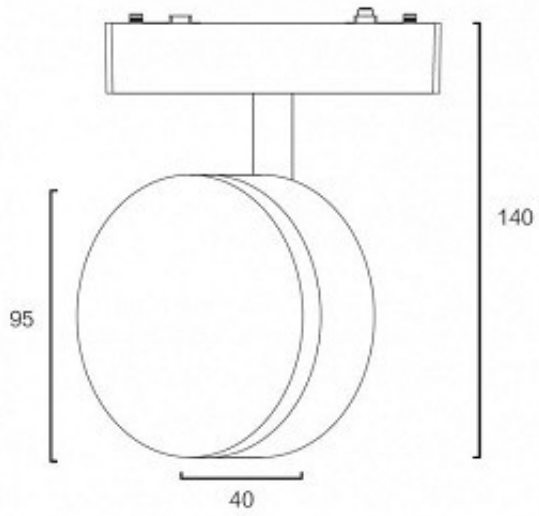

MAGNETNA SLIM RASVETA SVETILJKA LED26 B90 BBLINK ŠINSKA 9W WW BELA 48V

DAWN

Šifra proizvoda: 650091

Proizvođač: Bblink

2.990 RSD

Neto cena (bez pdva): 2.492 RSD

Opis proizvoda

- **Nortec doo - LEDSRbija.rs** - trudimo se da budemo što precizniji u opisu proizvoda te isto tako ne garantujemo da su svi tačni i bez grešaka.
- Slike ne moraju biti 100% identične proizvodima. Ukoliko primetite greške, molimo Vas da nam se javite.
- **Sve cene važe samo za online plaćanje tj kupovinu putem našeg sajta (preko interneta)**
- Pre kupovine molimo vas da proverite cenu i da li je proizvod dostupan, ukoliko piše da nema na lageru.
- Cene i dostupnost proizvoda nisu konstantne, često dolazi do promena kod dobavljača usled situacije na tržištu
- **Cene su sa uračunatim popustima i PDV-om.**

Deklaracija

- **Naziv proizvođača:** Bblink
- **Bruto težina:** 0.5 kg
- **Marka proizvoda:** Bblink

Specifikacija

- **Boja tela:** Bela
- **Grlo:** LED modul
- **IP standard:** IP20
- **Jačina (snaga):** 9W
- **Jedinica mere:** kom
- **Materijal:** Metal
- **Montaža:** monofazna šina (1 linija)
- **Napon:** 48V

- **Potrošnja** : 9kWh/1000h
- **Saobraznost**: 2 god.
- **Sijalica uključena**: Da
- **Visina**: 140mm

**Dimenzije su izražene u milimetrima*