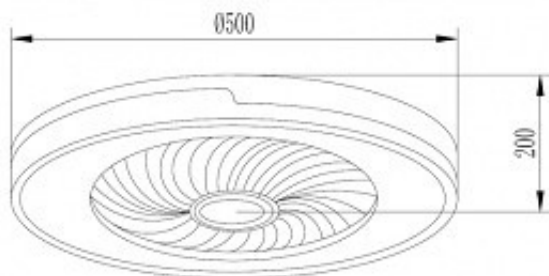

KARAKTERISTIKE:

- RF DALJINSKA KONTROLA
- ON/OFF SVETLO
- 6 BRZINA
- TAJMER
- Snaga motora ventilatora: 20W
- **Nortec doo - LEDSRbija.rs** - trudimo se da budemo što precizniji u opisu proizvoda te isto tako ne garantujemo da su svi tačni i bez grešaka.
- Slike ne moraju biti 100% identične proizvodima. Ukoliko primetite greške, molimo Vas da nam se javite.
- **Sve cene važe samo za online plaćanje tj kupovinu putem našeg sajta (preko interneta)**
- Pre kupovine molimo vas da proverite cenu i da li je proizvod dostupan, ukoliko piše da nema na lageru.
- Cene i dostupnost proizvoda nisu konstantne, često dolazi do promena kod dobavljača usled situacije na tržištu
- **Cene su sa uračunatim popustima i PDV-om.**

* dimenzije su izražene u milimetrima