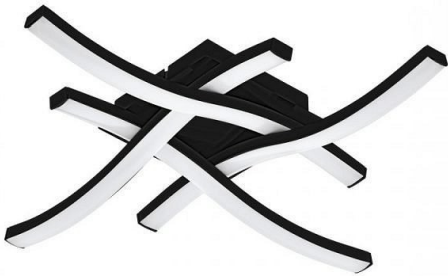

LUSTER LED 20W WW CABEZAS 75524 EGLO

Šifra proizvoda: 75524

Proizvođač: Eglo

4.990 RSD

Neto cena (bez pdva): 4.158 RSD

Opis proizvoda

- **Nortec doo - LEDSRbija.rs** - trudimo se da budemo što precizniji u opisu proizvoda te isto tako ne garantujemo da su svi tačni i bez grešaka.
- Slike ne moraju biti 100% identične proizvodima. Ukoliko primetite greške, molimo Vas da nam se javite.
- **Sve cene važe samo za online plaćanje tj kupovinu putem našeg sajta (preko interneta)**
- Pre kupovine molimo vas da proverite cenu i da li je proizvod dostupan, ukoliko piše da nema na lageru.
- Cene i dostupnost proizvoda nisu konstantne, često dolazi do promena kod dobavljača usled situacije na tržištu
- **Cene su sa uračunatim popustima i PDV-om.**

Deklaracija

- **Naziv proizvođača:** Eglo
- **Bruto težina:** 1.2 kg
- **Marka proizvoda:** Eglo
- **EAN kod:** 9002759755249

Specifikacija

- **Boja svetlosti:** Toplo bela 2700-3000K
- **Dimovanje:** Ne
- **Grlo:** LED modul
- **Dužina:** 425mm
- **Jačina (snaga):** 20W
- **IP standard:** IP20
- **Jedinica mere:** kom
- **Lumen:** 2300lm
- **Napon:** 220V