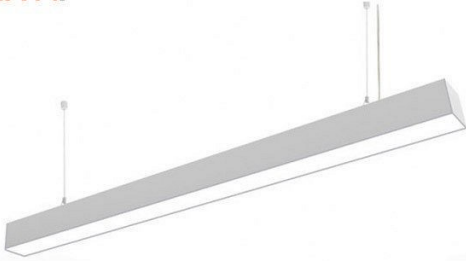

# LED VISILICA 40W LT-T-020-B 120CM NW 4000K BELA

DAWN

50,000h

Radni sati

-20°C do  
+50°C

Radna temperatura

120°

Uglo osvetljenja

Kvalitetna LED linijska visilica za zahtevnije potrebe-  
ima mogućnost prilagođavanja naponu u opsegu  
AC100-240V.

**Šifra proizvoda:** 350105

**Proizvođač:** Bblink

### Opis proizvoda

Kvalitetna LED linijska svetiljka za zahtevnije potrebe. Mogućnost linijskog nastavljanja (uz konektor 40.0335) kao i nastavljanja pod uglom od 90° (uz konektor 40.0331). Ova Dawn linijska svetiljka ima mogućnost prilagođavanja naponu u opsegu AC100-240V.

## Specifikacija

- **Širina:** 5.4
- **Dužina:** 119.5
- **Visina:** 7.5
- **Materijal:** Aluminijum
- **IP standard:** IP20
- **Saobraznost:** 2 god.
- **Jedinica mere:** kom
- **Grlo:** LED modul
- **Napon:** 220V
- **Jačina (snaga):** 40W
- **Lumen:** 5200lm
- **Boja svetlosti:** Prirodno bela 4000-4500K
- **Sijalica uključena:** Da
- **Potrošnja :** 40 kWh / 1000h