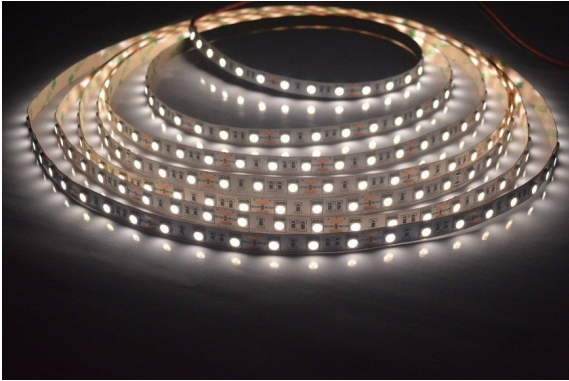

LED TRAKA PRIRODNA BELA SMD5050

14.4W/M 60LED/M IP20

Šifra proizvoda: 30087

Proizvođač: Smartled

370 RSD

Neto cena (bez pdva): 308 RSD

Opis proizvoda

- **Nortec doo - LEDSRbija.rs** - trudimo se da budemo što precizniji u opisu proizvoda te isto tako ne garantujemo da su svi tačni i bez grešaka.
- Slike ne moraju biti 100% identične proizvodima. Ukoliko primetite greške, molimo Vas da nam se javite.
- **Sve cene važe samo za online plaćanje tj kupovinu putem našeg sajta (preko interneta)**
- Pre kupovine molimo vas da proverite cenu i da li je proizvod dostupan, ukoliko piše da nema na lageru.
- Cene i dostupnost proizvoda nisu konstantne, često dolazi do promena kod dobavljača usled situacije na tržištu
- **Cene su sa uračunatim popustima i PDV-om.**

Deklaracija

- **Naziv proizvođača:** Smartled
- **Marka proizvoda:** Smartled
- **EAN kod:** 8606022030494

Specifikacija

- **Boja svetlosti:** 4000K
- **Dimovanje:** DA
- **IP standard:** IP20
- **Jačina (snaga):** 14.4W
- **Jedinica mere:** M
- **Napon:** 12V