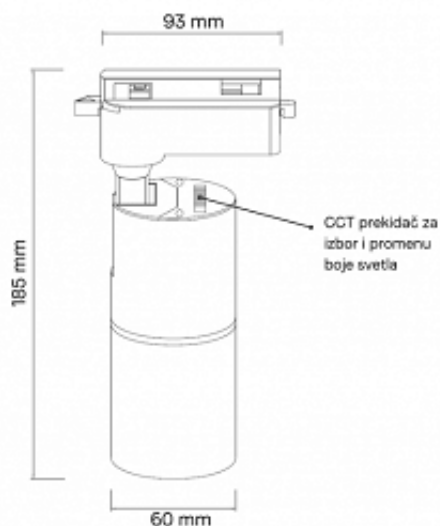

Karakteristike:

- Snaga: 18W
 - Svetlosni fluks: 1100lm
 - Napon: 220-240V AC
 - CCT temperatura boje: 3000K, 4000K, 6000K
 - Indeks reprodukcije boje (CRI): 80
 - Dimenzije: 93XØ60X185mm
 - IP zaštita: IP20 (pogodno za unutrašnje prostore)
-
- **Nortec doo - LEDSRbija.rs** - trudimo se da budemo što precizniji u opisu proizvoda te isto tako ne garantujemo da su svi tačni i bez grešaka.
 - Slike ne moraju biti 100% identične proizvodima. Ukoliko primetite greške, molimo Vas da nam se javite.
 - **Sve cene važe samo za online plaćanje tj kupovinu putem našeg sajta (preko interneta)**
 - Pre kupovine molimo vas da proverite cenu i da li je proizvod dostupan, ukoliko piše da nema na lageru.
 - Cene i dostupnost proizvoda nisu konstantne, često dolazi do promena kod dobavljača usled situacije na tržištu

Specifikacija

- **Visina:** 18.5
- **Prečnik:** 6
- **Montaža:** monofazna šina (1 linija)
- **Boja tela:** Crna
- **IP standard:** IP20
- **Saobraznost:** 2 god.
- **Jedinica mere:** kom
- **Grlo:** LED modul
- **Jačina (snaga):** 18W
- **Napon:** 220V
- **Sijalica uključena:** Da
- **Boja svetlosti:** 2700-4000-6500K
- **Potrošnja :** 18 kWh/1000h
- **Lumen:** 1100lm
- **Materijal:** Aluminijum