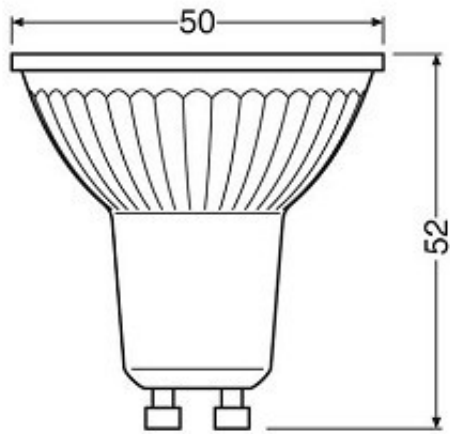

Deklaracija

- **Bruto težina:** 0.06 kg
- **Marka proizvoda:** Ledvance
- **EAN kod:** 4058075609099

Specifikacija

- **Širina:** 5
- **Dužina:** 5.2
- **Visina:** 5
- **Materijal:** Staklo
- **Saobraznost:** 2 god.
- **Jedinica mere:** kom

- **Grlo:** GU10
- **Napon:** 220V
- **Jačina (snaga):** 8.3W
- **Lumen:** 575lm
- **Boja svetlosti:** Hladno bela 6000-6500K
- **Ugao svetlosti (°):** 36°
- **Potrošnja :** 9 kWh / 1000h
- **Dimovanje:** Da