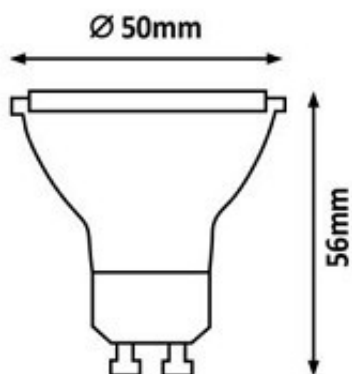

- **Potrošnja** : 8kWh/1000h
- **Saobraznost**: 2 god.
- **Ugao svetlosti (°)**: 120

ENERG

Rábalux
1016

A
B
C
D
E
F
G

8
kWh / 1000h

2019/2015