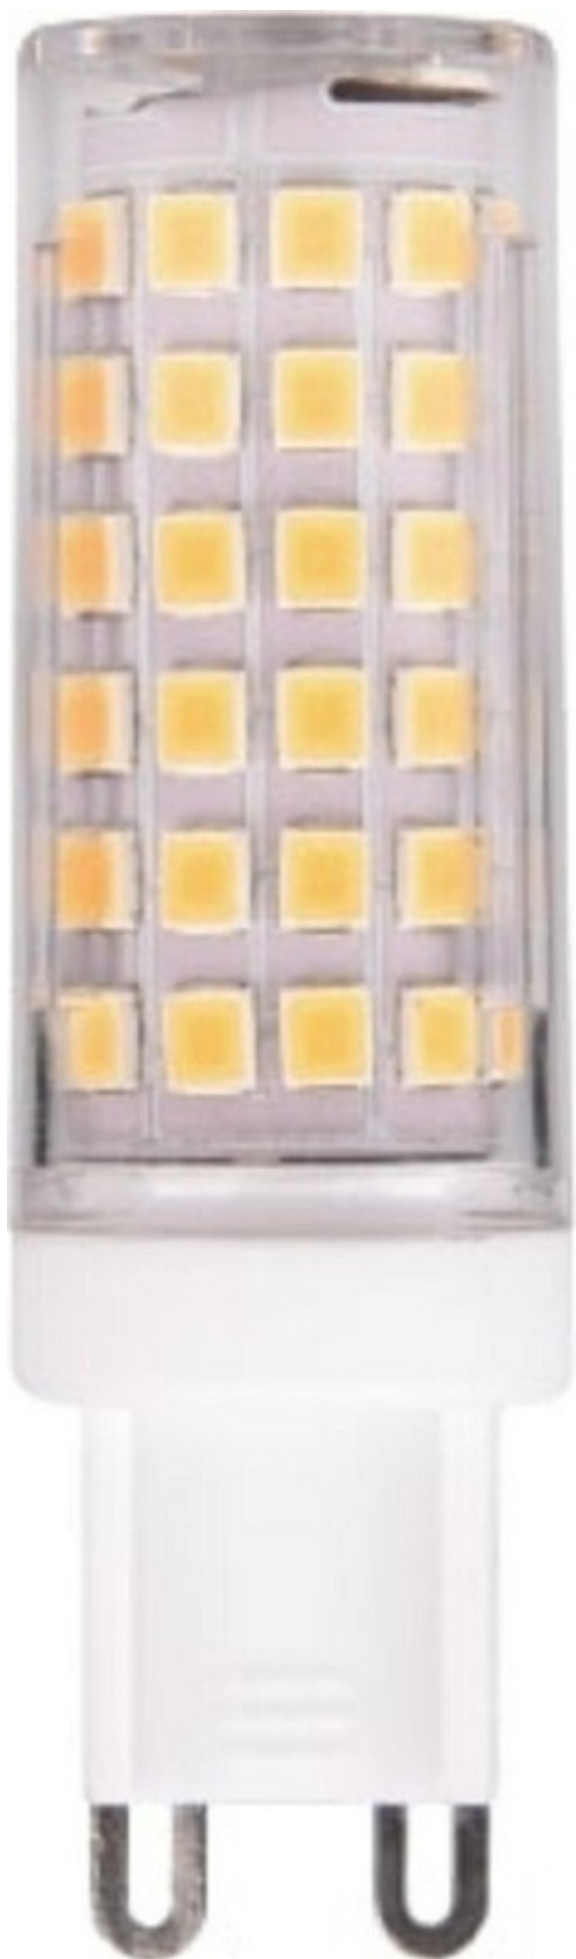

**LED SIJALICA G9 8W WW TOPLO BELA 1996  
RABALUX**

**Šifra proizvoda:** RAB-1996

**Proizvođač:** Rabalux

# 500 RSD

Neto cena (bez pdva): 417 RSD

## Specifikacija

- **Boja svetlosti:** Toplo bela 2700-3000K
- **Dimovanje:** Ne
- **Grlo:** G9
- **Jačina (snaga):** 8W
- **Jedinica mere:** kom
- **Lumen:** 800lm
- **Napon:** 220V
- **Saobraznost:** 2 god.
- **Prečnik:** 21mm
- **Visina:** 69mm
- **Materijal:** Plastika
- **Potrošnja :** 8 kWh/1000h