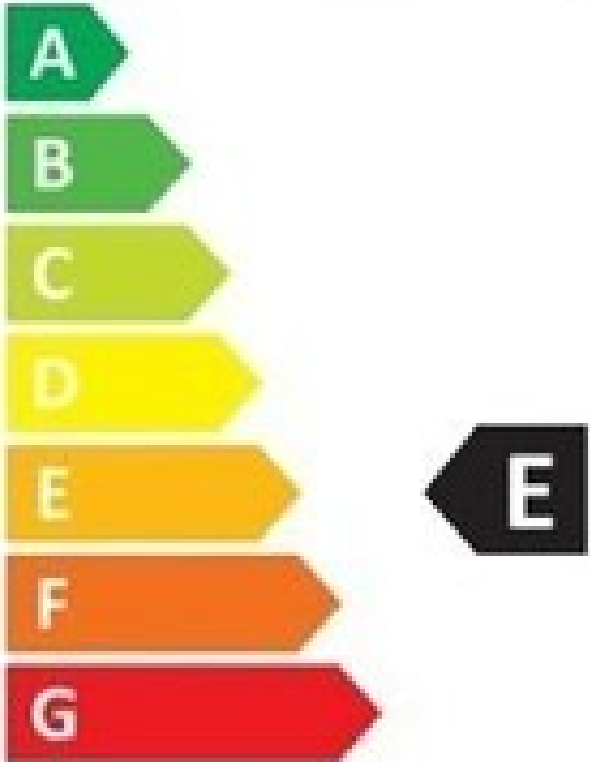

LED SIJALICA FILAMENT E27 G95 8W NW 1382 MLECNA RABALUX

Šifra proizvoda: RAB-1382

Proizvođač: Rabalux

630 RSD

Neto cena (bez pdva): 525 RSD

Opis proizvoda

- **Nortec doo - LEDSRbija.rs** - trudimo se da budemo što precizniji u opisu proizvoda te isto tako ne garantujemo da su svi tačni i bez grešaka.
- Slike ne moraju biti 100% identične proizvodima. Ukoliko primetite greške, molimo Vas da nam se javite.
- **Sve cene važe samo za online plaćanje tj kupovinu putem našeg sajta (preko interneta)**
- Pre kupovine molimo vas da proverite cenu i da li je proizvod dostupan, ukoliko piše da nema na lageru.
- Cene i dostupnost proizvoda nisu konstantne, često dolazi do promena kod dobavljača usled situacije na tržištu
- **Cene su sa uračunatim popustima i PDV-om.**

Deklaracija

- **Naziv proizvođača:** Rabalux
- **Bruto težina:** 0.06 kg
- **Marka proizvoda:** Rabalux

Specifikacija

- **Boja svetlosti:** Prirodno bela 4000-4500K
- **Dimovanje:** Ne
- **Grlo:** E27
- **Jačina (snaga):** 8W

- **Jedinica mere:** kom
- **Lumen:** 1055lm
- **Materijal:** Staklo
- **Napon:** 220V
- **Potrošnja :** 8kWh/1000h
- **Saobraznost:** 2 god.
- **Prečnik:** 95mm

ENERG

Rábalux

1382

8

kWh / 1000h

2019/2015