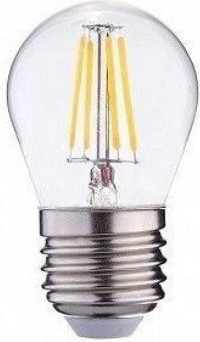

LED SIJALICA FILAMENT E27 G45 4W WW DIM BBLINK

Šifra proizvoda: 05-0704

Proizvođač: Bblink

330 RSD

Neto cena (bez pdva): 275 RSD

Opis proizvoda

- **Nortec doo - LEDSRbija.rs** - trudimo se da budemo što precizniji u opisu proizvoda te isto tako ne garantujemo da su svi tačni i bez grešaka.
- Slike ne moraju biti 100% identične proizvodima. Ukoliko primetite greške, molimo Vas da nam se javite.
- **Sve cene važe samo za online plaćanje tj kupovinu putem našeg sajta (preko interneta)**
- Pre kupovine molimo vas da proverite cenu i da li je proizvod dostupan, ukoliko piše da nema na lageru.
- Cene i dostupnost proizvoda nisu konstantne, često dolazi do promena kod dobavljača usled situacije na tržištu
- **Cene su sa uračunatim popustima i PDV-om.**

Deklaracija

- **Naziv proizvođača:** Bblink
- **Marka proizvoda:** Bblink
- **EAN kod:** 8606017935957

Specifikacija

- **Boja svetlosti:** Toplo bela 2700-3000K
- **Dimovanje:** Da
- **Grlo:** E27
- **Jačina (snaga):** 4W
- **Jedinica mere:** kom
- **Lumen:** 400lm
- **Materijal:** Staklo
- **Napon:** 220V

- **Prečnik:** 45mm
- **Saobraznost:** 2 god.
- **Visina:** 76mm
- **Zamenjuje (W):** 30W
- **Potrošnja :** 4 kWh/1000h