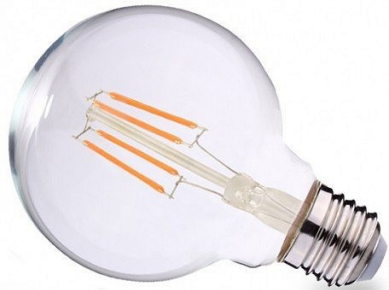

LED SIJALICA FILAMENT E27 G125 9W WW DIM BBLINK

Šifra proizvoda: 100253BB

Proizvođač: Bblink

590 RSD

Neto cena (bez pdva): 492 RSD

Opis proizvoda

- **Nortec doo - LEDSRbija.rs** - trudimo se da budemo što precizniji u opisu proizvoda te isto tako ne garantujemo da su svi tačni i bez grešaka.
- Slike ne moraju biti 100% identične proizvodima. Ukoliko primetite greške, molimo Vas da nam se javite.
- **Sve cene važe samo za online plaćanje tj kupovinu putem našeg sajta (preko interneta)**
- Pre kupovine molimo vas da proverite cenu i da li je proizvod dostupan, ukoliko piše da nema na lageru.
- Cene i dostupnost proizvoda nisu konstantne, često dolazi do promena kod dobavljača usled situacije na tržištu
- **Cene su sa uračunatim popustima i PDV-om.**

Deklaracija

- **Naziv proizvođača:** Bblink
- **Marka proizvoda:** Bblink
- **EAN kod:** 8605043220341

Specifikacija

- **Boja svetlosti:** Toplo bela 2700-3000K
- **Dimovanje:** Da
- **Jačina (snaga):** 9W
- **Jedinica mere:** kom
- **Lumen:** 1200lm
- **Grlo:** E27
- **Materijal:** Staklo
- **Napon:** 220V

- **Potrošnja** : 9kWh/1000h
- **Prečnik**: 125mm
- **Saobraznost**: 2 god.