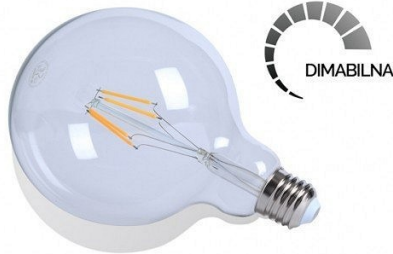

LED SIJALICA FILAMENT E27 G125 4W WW DIMABILNA

Šifra proizvoda: 05-0706

Proizvođač: Bblink

550 RSD

Neto cena (bez pdva): 458 RSD

Opis proizvoda

- LED FILAMENT sijalice izgledaju kao i tradicionalne sijalice sa žarućom niti
- Omogućuju lepo, dekorativno, toplo svetlo i prijatan vizuelni efekat.
- Glavne prednosti su veoma visoka efikasnost (bolje iskorišćavanje energije za oko 90% u odnosu na klasične sijalice), dug vek trajanja, otpornost na udarce, veliki broj uključenja-isključenja, manja emisija štetnih gasova...
- Široka primena, naročito pogodna za restorane, kafiće ...
- **Nortec doo - LEDSRbija.rs** - trudimo se da budemo što precizniji u opisu proizvoda te isto tako ne garantujemo da su svi tačni i bez grešaka.
- Slike ne moraju biti 100% identične proizvodima. Ukoliko primetite greške, molimo Vas da nam se javite.
- **Sve cene važe samo za online plaćanje tj kupovinu putem našeg sajta (preko interneta)**
- Pre kupovine molimo vas da proverite cenu i da li je proizvod dostupan, ukoliko piše da nema na lageru.
- Cene i dostupnost proizvoda nisu konstantne, često dolazi do promena kod dobavljača usled situacije na tržištu
- **Cene su sa uračunatim popustima i PDV-om.**

Deklaracija

- **Naziv proizvođača:** Bblink
- **Marka proizvoda:** Bblink
- **EAN kod:** 8606017934936

Specifikacija

- **Boja svetlosti:** Toplo bela 2700-3000K
- **Dimovanje:** Da

- **Grlo:** E27
- **Jačina (snaga):** 4W
- **Jedinica mere:** kom
- **Lumen:** 400lm
- **Materijal:** Staklo
- **Napon:** 220V
- **Prečnik:** 125mm
- **Saobraznost:** 2 god.
- **Visina:** 135mm
- **Zamenjuje (W):** 30W
- **Potrošnja :** 4 kWh/1000h