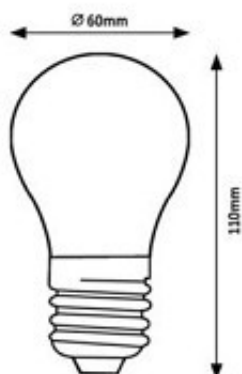

- **Napon:** 220V
- **Potrošnja :** 4kWh/1000h
- **Saobraznost:** 2 god.

ENERG

Rábalux
79018

A **A**

4
kWh / 1000h

2019/2015