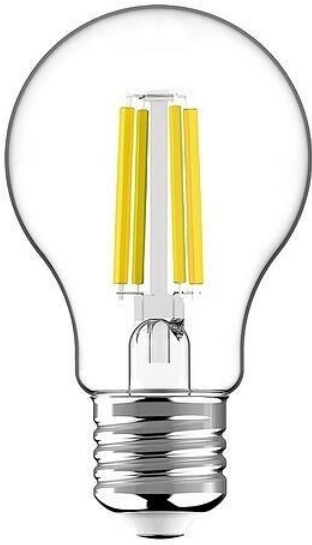

LED SIJALICA FILAMENT E27 A60 4W NW 79018 POWERFUL RABALUX

Šifra proizvoda: RAB-79018

Proizvođač: Rabalux

490 RSD

Neto cena (bez pdva): 408 RSD

Opis proizvoda

- **Nortec doo - LEDSRbija.rs** - trudimo se da budemo što precizniji u opisu proizvoda te isto tako ne garantujemo da su svi tačni i bez grešaka.
- Slike ne moraju biti 100% identične proizvodima. Ukoliko primetite greške, molimo Vas da nam se javite.
- **Sve cene važe samo za online plaćanje tj kupovinu putem našeg sajta (preko interneta)**
- Pre kupovine molimo vas da proverite cenu i da li je proizvod dostupan, ukoliko piše da nema na lageru.
- Cene i dostupnost proizvoda nisu konstantne, često dolazi do promena kod dobavljača usled situacije na tržištu
- **Cene su sa uračunatim popustima i PDV-om.**

Deklaracija

- **Naziv proizvođača:** Rabalux
- **Bruto težina:** 0.03 kg
- **Marka proizvoda:** Rabalux

Specifikacija

- **Boja svetlosti:** Prirodno bela 4000-4500K
- **Dimovanje:** Ne
- **Grlo:** E27
- **Jačina (snaga):** 4W
- **Jedinica mere:** kom
- **Lumen:** 840lm
- **Materijal:** Staklo

- **Napon:** 220V
- **Potrošnja :** 4kWh/1000h
- **Saobraznost:** 2 god.

 **ENERG** 

Rábalux
79018

A  **A**

4
kWh / 1000h

2019/2015