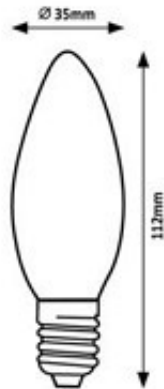

## Specifikacija

- **Boja svetlosti:** Toplo bela 2700-3000K
- **Dimovanje:** Ne
- **Grlo:** E14
- **Jačina (snaga):** 2W
- **Jedinica mere:** kom
- **Materijal:** Staklo
- **Lumen:** 470lm
- **Napon:** 220V
- **Potrošnja :** 2kWh/1000h
- **Saobraznost:** 2 god.