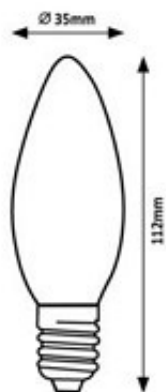

LED SIJALICA FILAMENT E14 C35 2W NW 79012 POWERFUL RABALUX

Šifra proizvoda: RAB-79012

Proizvođač: Rabalux

550 RSD

Neto cena (bez pdva): 458 RSD

Opis proizvoda

- **Nortec doo - LEDSRbija.rs** - trudimo se da budemo što precizniji u opisu proizvoda te isto tako ne garantujemo da su svi tačni i bez grešaka.
- Slike ne moraju biti 100% identične proizvodima. Ukoliko primetite greške, molimo Vas da nam se javite.
- **Sve cene važe samo za online plaćanje tj kupovinu putem našeg sajta (preko interneta)**

Deklaracija

- **Naziv proizvođača:** Rabalux
- **Bruto težina:** 0.03 kg
- **Marka proizvoda:** Rabalux

Specifikacija

- **Boja svetlosti:** Prirodno bela 4000-4500K
- **Dimovanje:** Ne
- **Grlo:** E14
- **Jačina (snaga):** 2W
- **Jedinica mere:** kom
- **Lumen:** 470lm
- **Materijal:** Staklo
- **Napon:** 220V
- **Potrošnja :** 2kWh/1000h
- **Saobraznost:** 2 god.