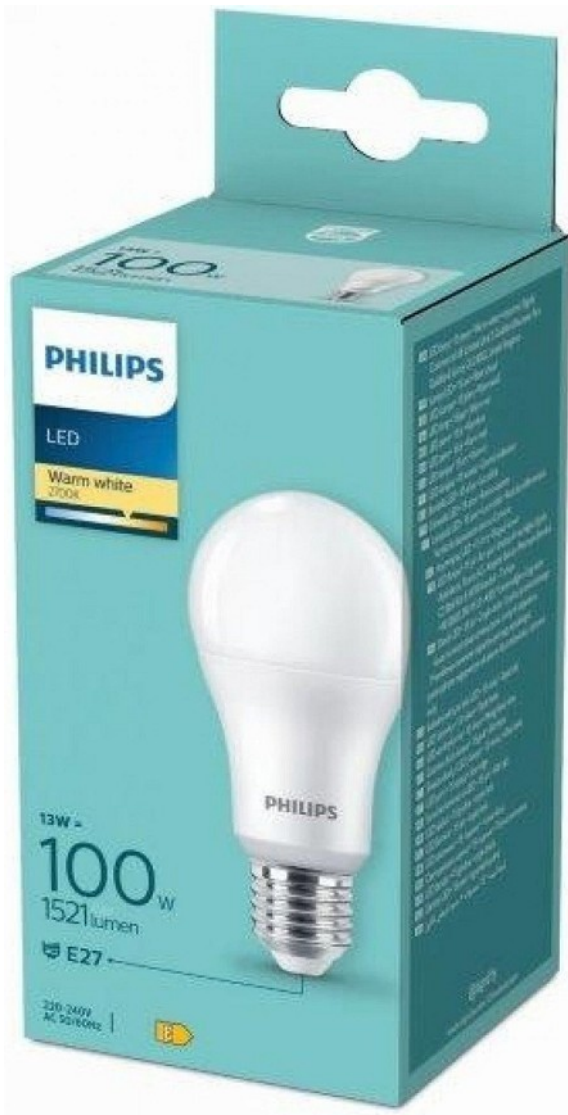

# LED SIJALICA E27 GREEN A60 13W=100W WW TOPLO BELA 2700K PHILIPS

**Šifra proizvoda:** 8720169253216

**Proizvođač:** Philips

**260 RSD**

**Neto cena (bez pdva): 217 RSD**

## Opis proizvoda

LED SIJALICA E27 GREEN A60 13W=100W WW TOPLO BELA 2700K PHILIPS

- **Nortec doo - LEDSRbija.rs** - trudimo se da budemo što precizniji u opisu proizvoda te isto tako ne garantujemo da su svi tačni i bez grešaka.
- Slike ne moraju biti 100% identične proizvodima. Ukoliko primetite greške, molimo Vas da nam se javite.
- **Sve cene važe samo za online plaćanje tj kupovinu putem našeg sajta (preko interneta)**
- Pre kupovine molimo vas da proverite cenu i da li je proizvod dostupan, ukoliko piše da nema na lageru.
- Cene i dostupnost proizvoda nisu konstantne, često dolazi do promena kod dobavljača usled situacije na tržištu
- **Cene su sa uračunatim popustima i PDV-om.**

## Specifikacija

- **Boja svetlosti:** 2700-4000-6500K
- **Dimovanje:** Ne
- **Grlo:** E27
- **Jačina (snaga):** 13W
- **Jedinica mere:** kom
- **Lumen:** 1521lm
- **Materijal:** Plastika
- **Napon:** 220V
- **Potrošnja :** 13kWh/1000h
- **Prečnik:** 60mm
- **Saobraznost:** 2 god.
- **Visina:** 120mm