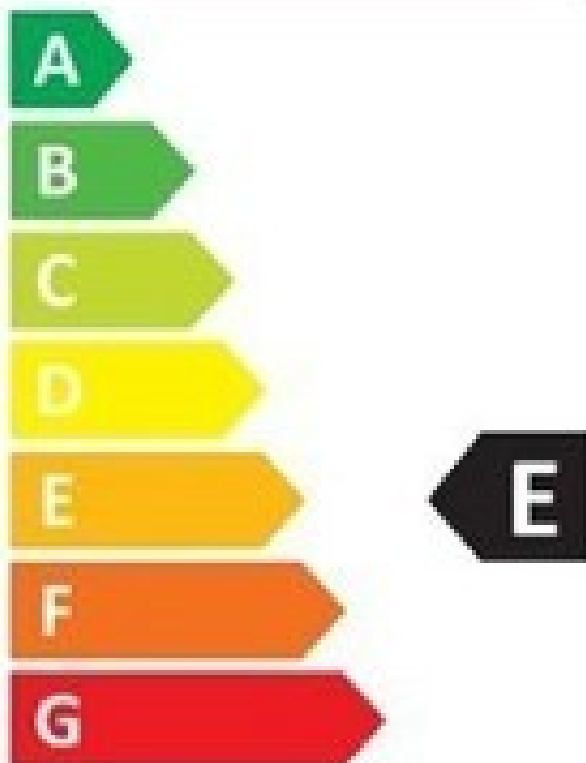

ENERG ⚡

Rábalux

1689