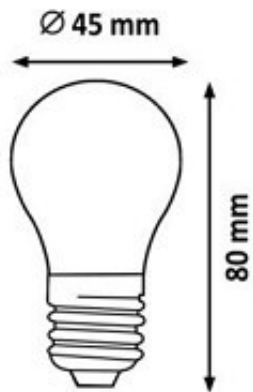

## Specifikacija

- **Boja svetlosti:** Toplo bela 2700-3000K
- **Dimovanje:** Ne

- **Grlo:** E27
- **Jačina (snaga):** 8W
- **Jedinica mere:** kom
- **Materijal:** Plastika
- **Lumen:** 900lm
- **Napon:** 220V
- **Potrošnja :** 8kWh/1000h
- **Saobraznost:** 2 god.