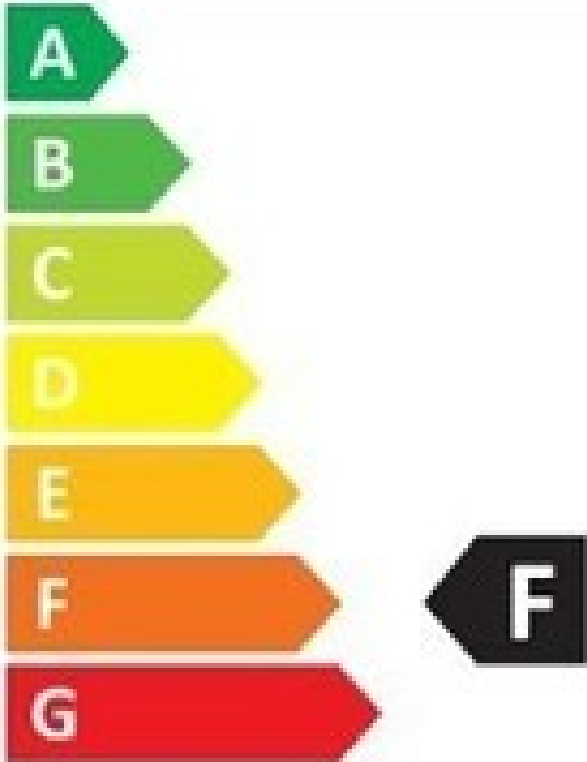

ENERG

Rábalux
1635