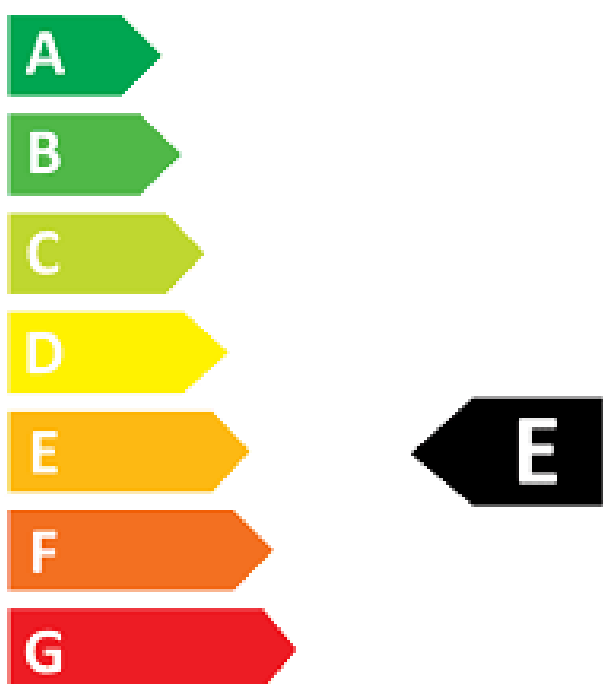

LED SIJALICA E27 A60 5W CCT WIFI MILKY DIM SPECTRUM

Šifra proizvoda: WOJ14419

Proizvođač: Spectrum

990 RSD

Neto cena (bez pdva): 825 RSD

Opis proizvoda

LED SIJALICA E27 A60 5W CCT WIFI MILKY DIM SPECTRUM

- **Nortec doo - LEDSRbija.rs** - trudimo se da budemo što precizniji u opisu proizvoda te isto tako ne garantujemo da su svi tačni i bez grešaka.
- Slike ne moraju biti 100% identične proizvodima. Ukoliko primetite greške, molimo Vas da nam se javite.
- **Sve cene važe samo za online plaćanje tj kupovinu putem našeg sajta (preko interneta)**
- Pre kupovine molimo vas da proverite cenu i da li je proizvod dostupan, ukoliko piše da nema na lageru.
- Cene i dostupnost proizvoda nisu konstantne, često dolazi do promena kod dobavljača usled situacije na tržištu
- **Cene su sa uračunatim popustima i PDV-om.**

Deklaracija

- **Naziv proizvođača:** Spectrum
- **Bruto težina:** 0.05 kg
- **Marka proizvoda:** Spectrum
- **EAN kod:** 5902650570979

Specifikacija

- **Boja svetlosti:** 2700-4000-6500K
- **Dimovanje:** Da
- **Grlo:** E27
- **Jačina (snaga):** 5W
- **Jedinica mere:** kom

- **Lumen:** 560lm
- **Materijal:** Plastika
- **Napon:** 220V
- **Potrošnja :** 5kWh/1000h
- **Prečnik:** 60mm
- **Saobraznost:** 2 god.
- **Visina:** 105mm

SPECTRUM

WOJ+14419

5
kWh/1000h

2019/2015