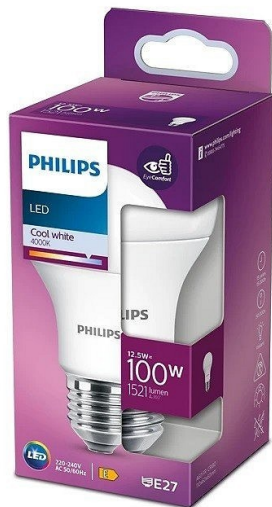

LED SIJALICA E27 12.5W=100W NW 4000K PHILIPS

Šifra proizvoda: 8718699769925

Proizvođač: Philips

~~300 RSD~~

240 RSD

Ušteda: 60 RSD

Neto cena (bez pdva): 200 RSD

Opis proizvoda

Deklaracija

- **Naziv proizvođača:** Philips
- **Marka proizvoda:** Philips
- **EAN kod:** 8718699769925

Specifikacija

- **Boja svetlosti:** Prirodno bela 4000-4500K
- **Dimovanje:** Ne
- **Grlo:** E27
- **Jedinica mere:** kom
- **Jačina (snaga):** 13W
- **Lumen:** 1521lm