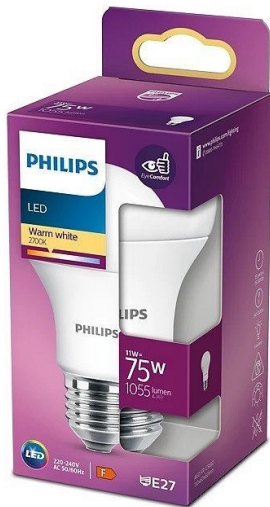

LED SIJALICA E27 10W=75W WW PHILIPS

Šifra proizvoda: 8718699769703

Proizvođač: Philips

260 RSD

Neto cena (bez pdva): 217 RSD

Opis proizvoda

- **Nortec doo - LEDSRbija.rs** - trudimo se da budemo što precizniji u opisu proizvoda te isto tako ne garantujemo da su svi tačni i bez grešaka.
- Slike ne moraju biti 100% identične proizvodima. Ukoliko primetite greške, molimo Vas da nam se javite.
- **Sve cene važe samo za online plaćanje tj kupovinu putem našeg sajta (preko interneta)**
- Pre kupovine molimo vas da proverite cenu i da li je proizvod dostupan, ukoliko piše da nema na lageru.
- Cene i dostupnost proizvoda nisu konstantne, često dolazi do promena kod dobavljača usled situacije na tržištu
- **Cene su sa uračunatim popustima i PDV-om.**

Deklaracija

- **Naziv proizvođača:** Philips
- **Bruto težina:** 0.1 kg
- **Marka proizvoda:** Philips
- **EAN kod:** 8718699769703

Specifikacija

- **Boja svetlosti:** Toplo bela 2700-3000K
- **Dimovanje:** Ne
- **Grlo:** E27
- **Jačina (snaga):** 11W
- **Jedinica mere:** kom
- **Lumen:** 1055lm
- **Materijal:** Plastika
- **Napon:** 220V
- **Potrošnja :** 11kWh/1000h