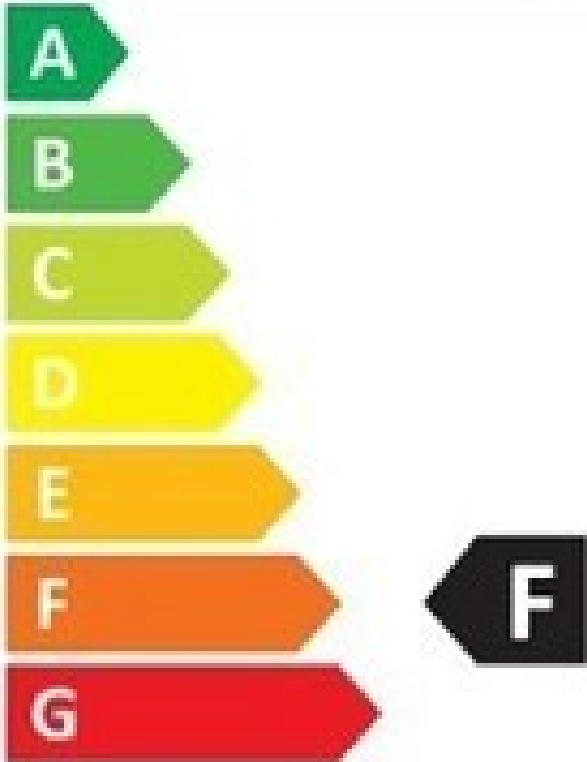

ENERG

Rábalux
1567