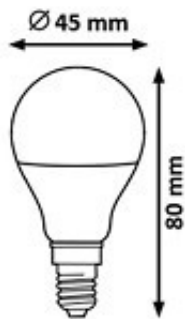

LED SIJALICA E14 5W 3 BOJE STEP WW NW CW 1564 RABALUX

Šifra proizvoda: RAB-1564

Proizvođač: Rabalux

330 RSD

Neto cena (bez pdva): 275 RSD

Opis proizvoda

- **Nortec doo - LEDSRbija.rs** - trudimo se da budemo što precizniji u opisu proizvoda te isto tako ne garantujemo da su svi tačni i bez grešaka.
- Slike ne moraju biti 100% identične proizvodima. Ukoliko primetite greške, molimo Vas da nam se javite.
- **Sve cene važe samo za online plaćanje tj kupovinu putem našeg sajta (preko interneta)**
- Pre kupovine molimo vas da proverite cenu i da li je proizvod dostupan, ukoliko piše da nema na lageru.
- Cene i dostupnost proizvoda nisu konstantne, često dolazi do promena kod dobavljača usled situacije na tržištu
- **Cene su sa uračunatim popustima i PDV-om.**

Deklaracija

- **Naziv proizvođača:** Rabalux
- **Bruto težina:** 0.05 kg
- **Marka proizvoda:** Rabalux
- **EAN kod:** 5998250315645

Specifikacija

- **Boja svetlosti:** 2700-4000-6500K
- **Dimovanje:** Ne
- **Grlo:** E14
- **Jačina (snaga):** 5W
- **Jedinica mere:** kom
- **Lumen:** 400lm
- **Materijal:** Plastika
- **Napon:** 220V
- **Potrošnja :** 5kWh/1000h
- **Prečnik:** 45mm
- **Saobraznost:** 2 god.
- **Visina:** 80mm