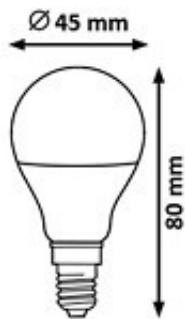

## Specifikacija

- **Boja svetlosti:** 2700-4000-6500K
- **Dimovanje:** Ne
- **Grlo:** E14
- **Jačina (snaga):** 5W
- **Jedinica mere:** kom
- **Lumen:** 400lm
- **Materijal:** Plastika
- **Napon:** 220V
- **Potrošnja :** 5kWh/1000h
- **Prečnik:** 45mm
- **Saobraznost:** 2 god.
- **Visina:** 80mm