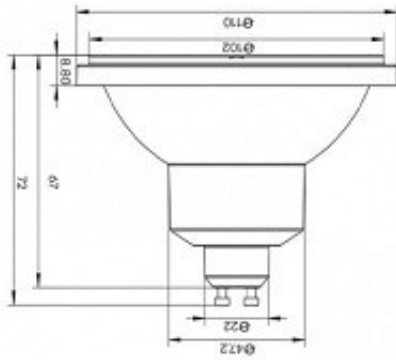

- **Prečnik:** 110mm
- **Saobraznost:** 2 god.
- **Dimovanje:** Da

* dimenzije su u milimetrima