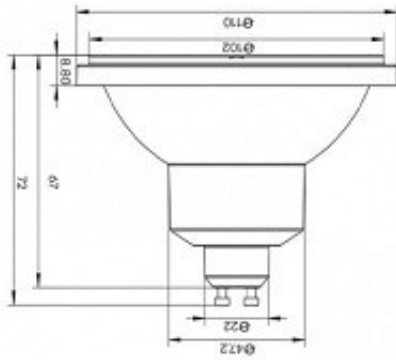

Deklaracija

- **Naziv proizvođača:** Bblink
- **Bruto težina:** 0.1 kg
- **Marka proizvoda:** Bblink

Specifikacija

- **Boja svetlosti:** Prirodno bela 4000-4500K
- **Dimovanje:** Da
- **Grlo:** GU10
- **Jačina (snaga):** 11W
- **Lumen:** 950lm
- **Jedinica mere:** kom
- **Materijal:** Aluminijum
- **Napon:** 220V

- **Saobraznost:** 2 god.
- **Prečnik:** 110mm
- **Potrošnja :** 11kWh/1000h

* dimenzije su u milimetrima