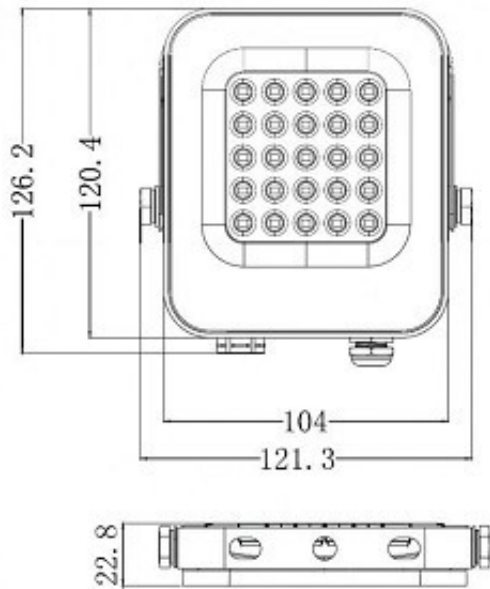

- **Materijal:** Metal
- **Napon:** 220V
- **Saobraznost:** 2 god.
- **Potrošnja :** 20kWh/1000h
- **Dužina:** 121mm
- **Visina:** 120mm

**Dimenzije su izražene u milimetrima*