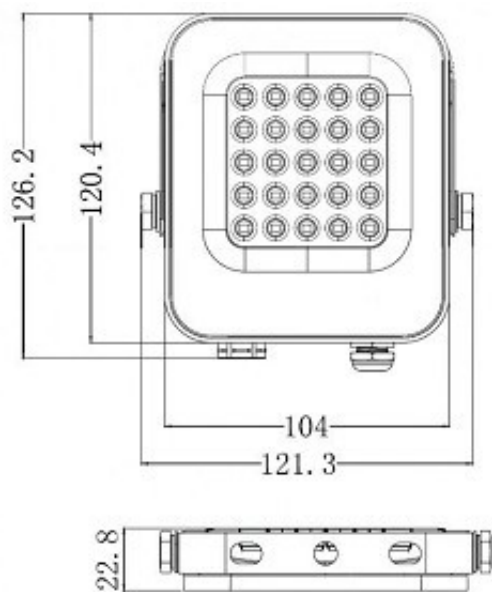

## Specifikacija

- **Boja svetlosti:** Hladno bela 6000-6500K
- **Dimovanje:** Ne
- **IP standard:** IP65
- **Jačina (snaga):** 20W
- **Jedinica mere:** kom
- **Lumen:** 1800lm
- **Materijal:** Metal

- **Napon:** 220V
- **Saobraznost:** 2 god.
- **Potrošnja :** 20kWh/1000h
- **Dužina:** 121mm
- **Visina:** 120mm

*\*Dimenzije su izražene u milimetrima*