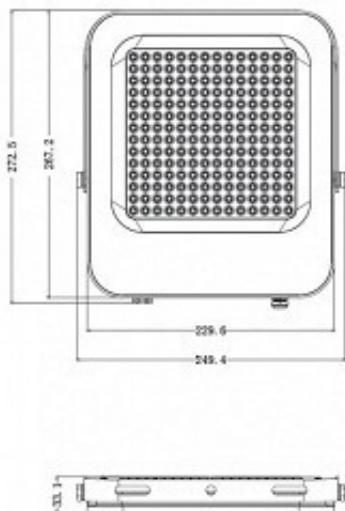

LED REFLEKTOR 150W CW IK03 LENOLUX BBLINK

LENOLUX

Šifra proizvoda: 250428

Proizvođač: Bblink

4.790 RSD

Neto cena (bez pdva): 3.992 RSD

Opis proizvoda

- LensLux led reflektor snage 150W, 6500K, 13500 lm, sa IP65 zaštitom.
- LED reflektori predstavljaju odličan izbor ukoliko želite jače osvetljenje. Osnovne karakteristike su dug životni vek, izdržljivo kućište i odlična otpornost na vremenske nepogode.
- **Nortec doo - LEDSRbija.rs** - trudimo se da budemo što precizniji u opisu proizvoda te isto tako ne garantujemo da su svi tačni i bez grešaka.
- Slike ne moraju biti 100% identične proizvodima. Ukoliko primetite greške, molimo Vas da nam se javite.
- **Sve cene važe samo za online plaćanje tj kupovinu putem našeg sajta (preko interneta)**
- Pre kupovine molimo vas da proverite cenu i da li je proizvod dostupan, ukoliko piše da nema na lageru.
- Cene i dostupnost proizvoda nisu konstantne, često dolazi do promena kod dobavljača usled situacije na tržištu
- **Cene su sa uračunatim popustima i PDV-om.**

- **Jedinica mere:** kom
- **Lumen:** 13500lm
- **Materijal:** Metal
- **Napon:** 220V
- **Saobraznost:** 2 god.
- **Potrošnja :** 150kWh/1000h
- **Dužina:** 230mm
- **Visina:** 267mm

**Dimenzije su izražene u milimetrima*