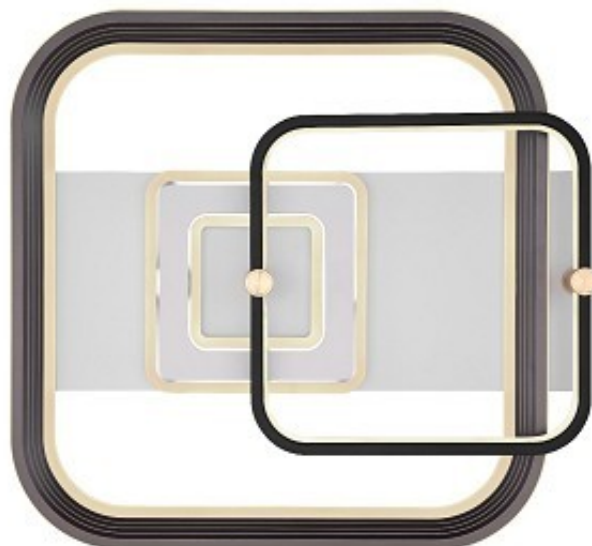

LED PLAFONJERA CCT 48W ANI 48459 48 GLOBO

Ova pravougaona plafonska lampa kombinuje moderan dizajn sa funkcionalnošću, nudeći prilagodljivo osvetljenje od toplo bele do hladno bele svetlosti, funkciju noćnog svetla i memoriju za maksimalnu udobnost u svakom prostoru.

Šifra proizvoda: GLOB-48459-48

Proizvođač: Globo

10.990 RSD

Neto cena (bez pdva): 9.158 RSD

Opis proizvoda

Ova oblikovana pravougaona plafonska lampa impresionira svojim modernim dizajnom i funkcijama. Sa dužinom i širinom od 52 x 48 cm, ova plafonska lampa se može koristiti u bilo kojoj od vaših soba. LED paneli sijaju od 2700 Kelvina toplo belo do 6000 Kelvina hladno bele svetlosti i mogu se zatamniti i fiksirati u tim vrednostima. Pored toga, lampa ima funkciju noćnog svetla za dobar noćni san i funkciju memorije, u kojoj se skladište poslednja korišćena podešavanja nakon isključivanja.

Deklaracija

- **Bruto težina:** 3.71 kg
- **Marka proizvoda:** Globo
- **Uvoznik:** Esto Rasveta doo
- **Godina uvoza:** 2024

Specifikacija

- **Širina:** 48
- **Dužina:** 52
- **Visina:** 9.5

- **Materijal:** Akril, Metal
- **Saobraznost:** 2 god.
- **IP standard:** IP20
- **Jedinica mere:** kom
- **Grlo:** LED modul
- **Napon:** 220V
- **Jačina (snaga):** 48W
- **Lumen:** 5190lm
- **Dimovanje:** Da
- **Boja svetlosti:** 2700-4000-6500K
- **Sijalica uključena:** Ne
- **Potrošnja :** 48kWh / 1000h