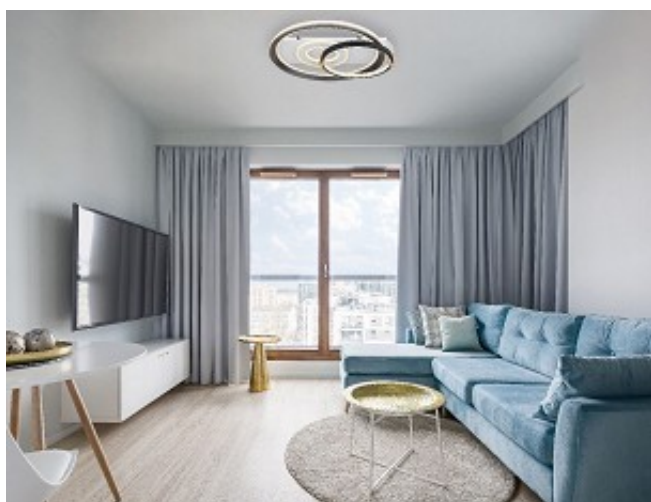

- **Visina:** 9.5
- **Materijal:** Akril, Metal
- **IP standard:** IP20
- **Saobraznost:** 2 god.
- **Jedinica mere:** kom
- **Grlo:** LED modul
- **Napon:** 220V
- **Jačina (snaga):** 46W
- **Lumen:** 4860lm
- **Dimovanje:** Da
- **Boja svetlosti:** 2700-4000-6500K
- **Sijalica uključena:** Da
- **Potrošnja :** 46kWh / 1000h