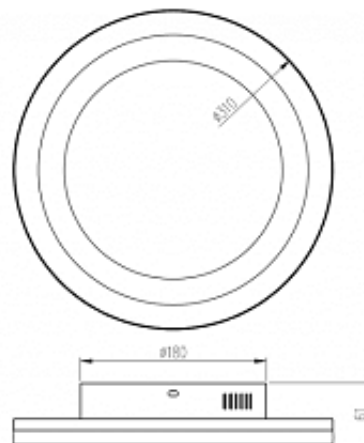

Snaga 31W.

Promena boje svetla se vrši pomoću prekidača na bazi plafonjere.

- **Nortec doo - LEDSRbija.rs** - trudimo se da budemo što precizniji u opisu proizvoda te isto tako ne garantujemo da su svi tačni i bez grešaka.
- Slike ne moraju biti 100% identične proizvodima. Ukoliko primetite greške, molimo Vas da nam se javite.
- **Sve cene važe samo za online plaćanje tj kupovinu putem našeg sajta (preko interneta)**
- Pre kupovine molimo vas da proverite cenu i da li je proizvod dostupan, ukoliko piše da nema na lageru.
- Cene i dostupnost proizvoda nisu konstantne, često dolazi do promena kod dobavljača usled situacije na tržištu
- **Cene su sa uračunatim popustima i PDV-om.**

Deklaracija

- **Marka proizvoda:** Bblink
- **Uvoznik:** Bblink
- **Godina uvoza:** 2024

Specifikacija

- **Visina:** 6.1
- **Prečnik:** 31
- **Materijal:** Aluminijum
- **IP standard:** IP20
- **Saobraznost:** 2 god.
- **Jedinica mere:** kom
- **Grlo:** LED modul
- **Napon:** 220V
- **Jačina (snaga):** 31W
- **Dimovanje:** Ne
- **Boja svetlosti:** 2700-4000-6500K
- **Sijalica uključena:** Da
- **Potrošnja :** 31 kWh / 1000h

HOME LIGHT
ENTER SINCE THE BRAND

* dimenzije su izražene u milimetrima