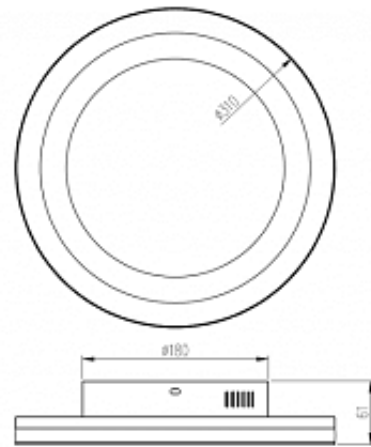

Snaga 31W.

Promena boje svetla se vrši pomoću prekidača na bazi plafonjere.

- **Nortec doo - LEDSRbija.rs** - trudimo se da budemo što precizniji u opisu proizvoda te isto tako ne garantujemo da su svi tačni i bez grešaka.
- Slike ne moraju biti 100% identične proizvodima. Ukoliko primetite greške, molimo Vas da nam se javite.
- **Sve cene važe samo za online plaćanje tj kupovinu putem našeg sajta (preko interneta)**
- Pre kupovine molimo vas da proverite cenu i da li je proizvod dostupan, ukoliko piše da nema na lageru.
- Cene i dostupnost proizvoda nisu konstantne, često dolazi do promena kod dobavljača usled situacije na tržištu
- **Cene su sa uračunatim popustima i PDV-om.**

## Specifikacija

- **Visina:** 6.1
- **Prečnik:** 31
- **Materijal:** Aluminijum
- **IP standard:** IP20
- **Saobraznost:** 2 god.
- **Jedinica mere:** kom
- **Grlo:** LED modul
- **Napon:** 220V
- **Jačina (snaga):** 31W
- **Dimovanje:** Ne
- **Boja svetlosti:** 2700-4000-6500K
- **Sijalica uključena:** Da
- **Potrošnja :** 31 kWh / 1000h

HOME LIGHT  
ESTER SINCO THE BRAND

\* dimenzije su izražene u milimetrima