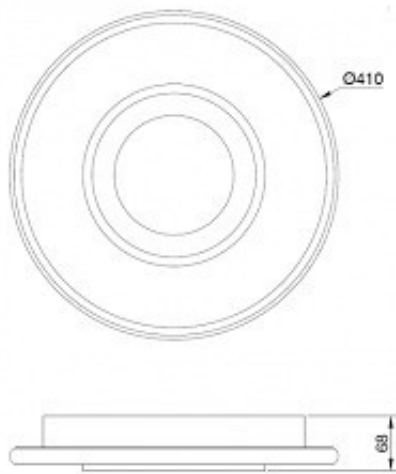

## Specifikacija

- **Visina:** 6.8
- **Prečnik:** 41

- **Materijal:** Aluminijum
- **IP standard:** IP20
- **Saobraznost:** 2 god.
- **Jedinica mere:** kom
- **Grlo:** LED modul
- **Jačina (snaga):** 30W
- **Napon:** 220V
- **Lumen:** 1160lm
- **Dimovanje:** Ne
- **Boja svetlosti:** 2700-4000-6500K
- **Sijalica uključena:** Da
- **Potrošnja :** 30 kWh / 1000h

\*dimenzije su izražene u milimetrima