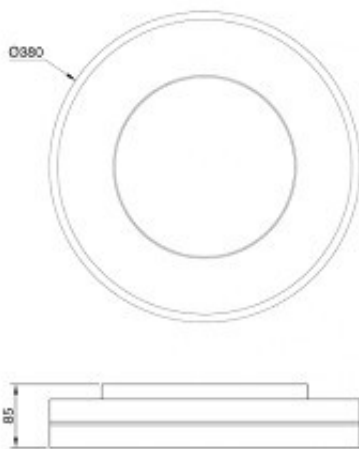

## Specifikacija

- **Visina:** 8.5

- **Prečnik:** 38
- **Materijal:** Aluminijum
- **IP standard:** IP20
- **Saobraznost:** 2 god.
- **Jedinica mere:** kom
- **Grlo:** LED modul
- **Napon:** 220V
- **Jačina (snaga):** 30 W
- **Lumen:** 900lm
- **Dimovanje:** Ne
- **Boja svetlosti:** 2700-4000-6500K
- **Sijalica uključena:** Da
- **Potrošnja :** 30 kWh / 1000h

\*dimenzije su izražene u milimetrima