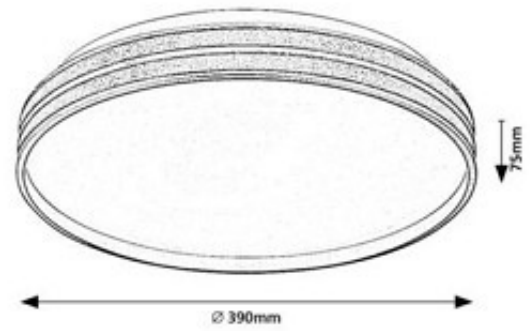

Deklaracija

- **Naziv proizvođača:** Rabalux
- **Marka proizvoda:** Rabalux

Specifikacija

- **IP standard:** IP20
- **Saobraznost:** 2 god.
- **Jedinica mere:** kom
- **Grlo:** LED modul

- **Jačina (snaga):** 24W
- **Napon:** 220V
- **Sijalica uključena:** Da
- **Boja svetlosti:** 2700-4000-6500K
- **Potrošnja :** 24W
- **Lumen:** 1850lm
- **Dimovanje:** Da
- **Visina:** 75mm
- **Materijal:** Plastika
- **Prečnik:** 390mm