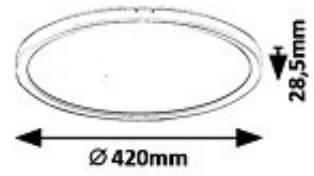

Deklaracija

- **Naziv proizvođača:** Rabalux
- **Neto težina:** 1.16 kg
- **Bruto težina:** 1.28 kg
- **Marka proizvoda:** Rabalux

Specifikacija

- **Boja svetlosti:** Prirodno bela 4000-4500K
- **Dimovanje:** Ne
- **Jedinica mere:** kom
- **Grlo:** LED modul
- **IP standard:** IP20
- **Jačina (snaga):** 22W
- **Lumen:** 2200lm

- **Napon:** 220V
- **Materijal:** Plastika
- **Potrošnja :** 22 kWh / 1000h
- **Saobraznost:** 2 god.
- **Sijalica uključena:** Da
- **Prečnik:** 420mm

Ø420mm