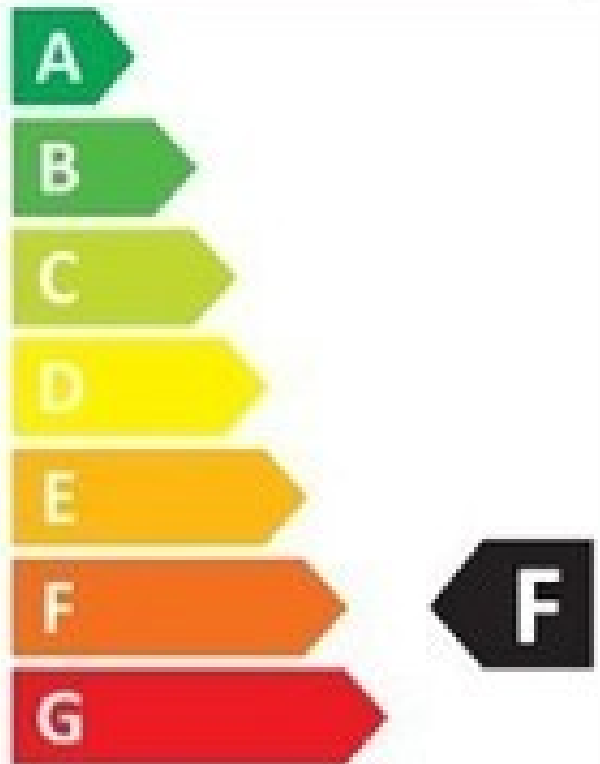

ENERG ⚡

Rábalux
7774