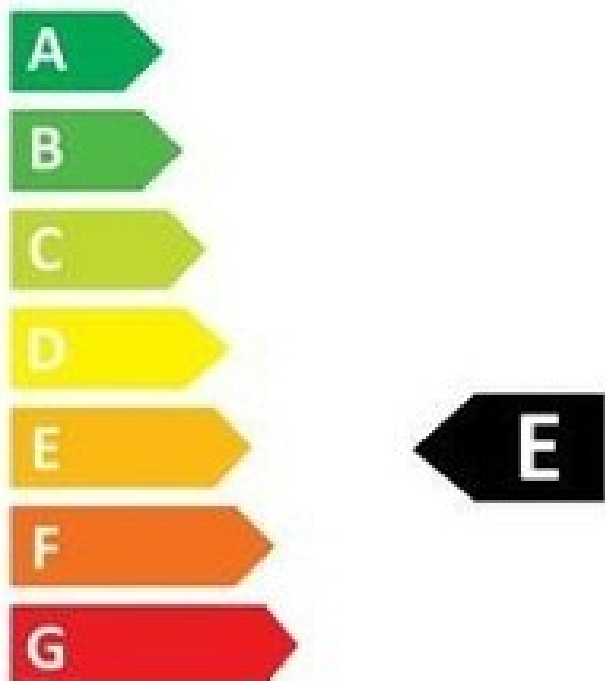

LED PANEL UGRADNI 4W CW 6500K IP44 DN90 LEDVANCE

Šifra proizvoda: 4058075702929

Proizvođač: Ledvance

390 RSD

Neto cena (bez pdva): 325 RSD

Opis proizvoda

- **Nortec doo - LEDSRbija.rs** - trudimo se da budemo što precizniji u opisu proizvoda te isto tako ne garantujemo da su svi tačni i bez grešaka.
- Slike ne moraju biti 100% identične proizvodima. Ukoliko primetite greške, molimo Vas da nam se javite.
- **Sve cene važe samo za online plaćanje tj kupovinu putem našeg sajta (preko interneta)**
- Pre kupovine molimo vas da proverite cenu i da li je proizvod dostupan, ukoliko piše da nema na lageru.
- Cene i dostupnost proizvoda nisu konstantne, često dolazi do promena kod dobavljača usled situacije na tržištu
- **Cene su sa uračunatim popustima i PDV-om.**

Deklaracija

- **Naziv proizvođača:** Ledvance
- **Bruto težina:** 0.1 kg
- **Marka proizvoda:** Ledvance
- **EAN kod:** 4058075702929

Specifikacija

- **Boja svetlosti:** Hladno bela 6000-6500K
- **Dimovanje:** Ne
- **IP standard:** IP44
- **Jačina (snaga):** 4W
- **Jedinica mere:** kom
- **Lumen:** 400lm
- **Materijal:** Plastika

- **Potrošnja** : 4kWh/1000h
- **Prečnik**: 90mm
- **Saobraznost**: 2 god.

LEDVANCE

AC36801

4
kWh/1000h