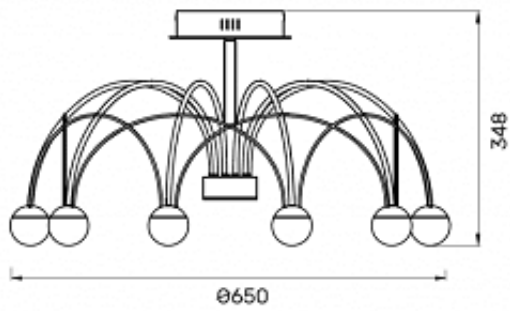

## Specifikacija

- **Visina:** 34.8
- **Prečnik:** 65
- **Materijal:** Aluminijum
- **IP standard:** IP20
- **Saobraznost:** 2 god.

- **Jedinica mere:** kom
- **Grlo:** LED modul
- **Napon:** 220V
- **Jačina (snaga):** 37W
- **Dimovanje:** Ne
- **Boja svetlosti:** Toplo bela 2700-3000K
- **Sijalica uključena:** Da
- **Potrošnja :** 37 kWh / 1000h