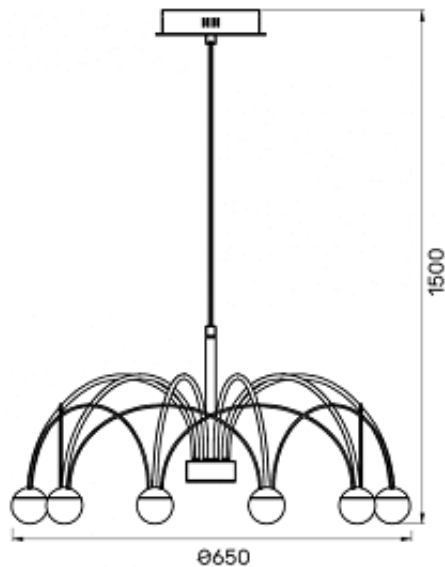

Deklaracija

- **Marka proizvoda:** Bblink
- **Uvoznik:** Bblink
- **Godina uvoza:** 2024

Specifikacija

- **Visina:** 150
- **Prečnik:** 65
- **Materijal:** Aluminijum
- **IP standard:** IP20
- **Saobraznost:** 2 god.
- **Jedinica mere:** kom
- **Grlo:** LED modul

* dimenzije su izražene u milimetrima

* dimenzije su izražene u milimetrima