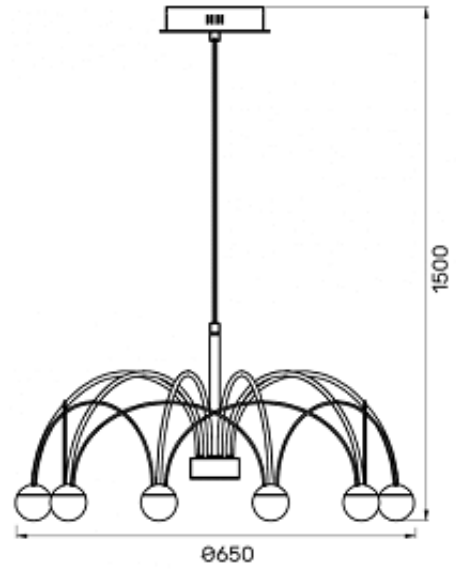

Deklaracija

- **Marka proizvoda:** Bblink
- **Uvoznik:** Bblink
- **Godina uvoza:** 2024

Specifikacija

- **Visina:** 150
- **Prečnik:** 65
- **Materijal:** Aluminijum
- **IP standard:** IP20
- **Saobraznost:** 2 god.
- **Jedinica mere:** kom

- **Grlo:** LED modul
- **Napon:** 220V
- **Sijalica uključena:** Da
- **Dimovanje:** Ne
- **Jačina (snaga):** 37W
- **Boja svetlosti:** Toplo bela 2700-3000K
- **Potrošnja :** 37 kWh / 1000h

HOME LIGHT
BY THE WAY

* dimenzije su izražene u milimetrima

* dimenzije su izražene u milimetrima