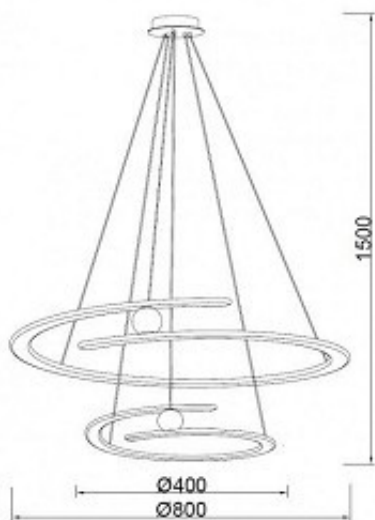

LED LUSTER 105W WW LUNA 263 MESING BBLINK

Šifra proizvoda: 202082

Proizvođač: Bblink

49.800 RSD

Neto cena (bez pdva): 41.500 RSD

Opis proizvoda

- Luna 263 - luster koji donosi raskošnu eleganciju u vaš dnevni boravak. Ovaj luster, snage 105W, u boji mesinga, sa dve kružne linije koje se dodiruju u beloj kugli, kombinuje moderan dizajn sa savršenom funkcionalnošću, stvarajući impresivan dekorativni, vizualni i svetlosni efekat.
- **Nortec doo - LEDSRbija.rs** - trudimo se da budemo što precizniji u opisu proizvoda te isto tako ne garantujemo da su svi tačni i bez grešaka.
- Slike ne moraju biti 100% identične proizvodima. Ukoliko primetite greške, molimo Vas da nam se javite.
- **Sve cene važe samo za online plaćanje tj kupovinu putem našeg sajta (preko interneta)**
- Pre kupovine molimo vas da proverite cenu i da li je proizvod dostupan, ukoliko piše da nema na lageru.
- Cene i dostupnost proizvoda nisu konstantne, često dolazi do promena kod dobavljača usled situacije na tržištu
- **Cene su sa uračunatim popustima i PDV-om.**

Deklaracija

- **Naziv proizvođača:** Bblink
- **Bruto težina:** 5 kg
- **Marka proizvoda:** Bblink
- **EAN kod:** 8605043224882

Specifikacija

- **Boja svetlosti:** Toplo bela 2700-3000K
- **Dimovanje:** Ne
- **Grlo:** LED modul

- **IP standard:** IP20
- **Jačina (snaga):** 105W
- **Jedinica mere:** kom
- **Lumen:** 6300lm
- **Materijal:** Metal
- **Napon:** 220V
- **Prečnik:** 800mm
- **Saobraznost:** 2 god.
- **Sijalica uključena:** Da
- **Potrošnja :** 105kWh/1000h
- **Visina:** 1500mm

**Dimenzije su izražene u milimetrima*