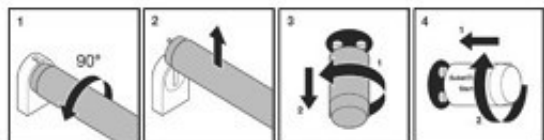

## Specifikacija

- **Boja svetlosti:** Prirodno bela 4000-4500K
- **Dimovanje:** Ne
- **Dužina:** 1500mm
- **Grlo:** T5-T8
- **IP standard:** IP20

- **Jačina (snaga):** 20W
- **Jedinica mere:** kom
- **Lumen:** 2300Lm
- **Napon:** 220V
- **Saobraznost:** 2 god.
- **Potrošnja :** 20 kWh/1000h