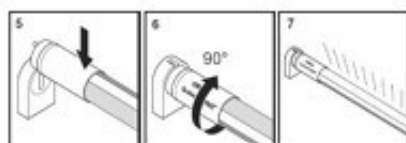

Ubacite SubstitUBE
cev

Okrenite je
da se fiksira

Uključite