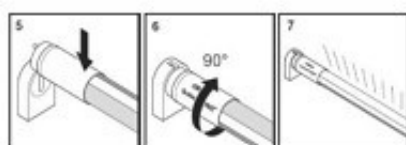

Ubacite SubstitUBE cev

Okrenite je da se fiksira

Uključite