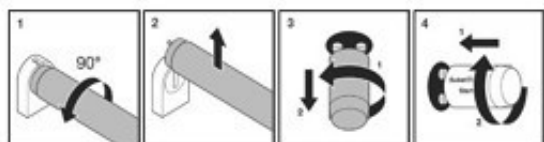

## Specifikacija

- **Boja svetlosti:** Prirodno bela 4000-4500K
- **Dimovanje:** Ne
- **Dužina:** 120cm
- **IP standard:** IP20
- **Grlo:** T5-T8

- **Jačina (snaga):** 16W
- **Jedinica mere:** kom
- **Saobraznost:** 2 god.
- **Napon:** 220V
- **Potrošnja :** 16 kWh/1000h
- **Lumen:** 1800Lm