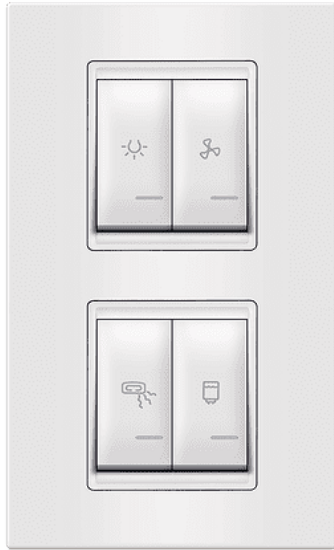

INDIKATOR ZA KUPATILA 4M VERTIKALNI ALING

Šifra proizvoda: ACE72308-00

Proizvođač: Aling Conel

2.187 RSD

Neto cena (bez pdva): 1.823 RSD

Opis proizvoda

- Sklopka za kupatilo sa indikacijom i kutijom 2x2M, vertikalno
- Nominalni struja/napon: 4x 16AX / 250V~
- Dimenzije (d, v): 97.6mm x 162.8mm
- Standard: IEC 60669-1
- Boja: bela (RAL 9003)

Sklopke/Oznake:

- svetlo, 1M
- ventilator, 1M
- grejalica, 1M
- bojler, 1M
- **Nortec doo - LEDSRbija.rs** - trudimo se da budemo što precizniji u opisu proizvoda te isto tako ne garantujemo da su svi tačni i bez grešaka.
- Slike ne moraju biti 100% identične proizvodima. Ukoliko primetite greške, molimo Vas da nam se javite.
- **Sve cene važe samo za online plaćanje tj kupovinu putem našeg sajta (preko interneta)**
- Pre kupovine molimo vas da proverite cenu i da li je proizvod dostupan, ukoliko piše da nema na lageru.
- Cene i dostupnost proizvoda nisu konstantne, često dolazi do promena kod dobavljača usled situacije na tržištu
- **Cene su sa uračunatim popustima i PDV-om.**