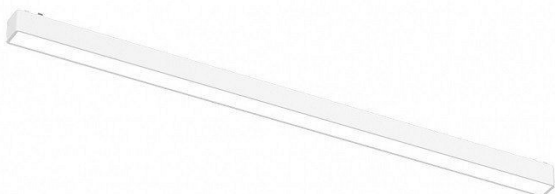

BBLINK LED26 600F ŠINSKA MAGNETNA SLIM RASVETA SVETILJKA 20W WW BELA 48V

DAWN!

Šifra proizvoda: 650077

Proizvođač: Bblink

3.290 RSD

Neto cena (bez pdva): 2.742 RSD

Opis proizvoda

Magnetic led slim svetiljka iz najsavremenije magnetic slim linije proizvoda magnetne šinske rasvete, koju karakterišu najnovija tehnička rešenja i tanak dizajn kućišta, zahvaljujući čemu se ističe moderan i elegantan izgled, dok je rasvetno telo u prostoru manje primetno, dajući istu količinu svetlosti.

DETALJI: Snaga 20W, 3000K, napon 48V DC, bela boja, ugao osvetljenja 150°

- **Nortec doo - LEDSRbija.rs** - trudimo se da budemo što precizniji u opisu proizvoda te isto tako ne garantujemo da su svi tačni i bez grešaka.
- Slike ne moraju biti 100% identične proizvodima. Ukoliko primetite greške, molimo Vas da nam se javite.
- **Sve cene važe samo za online plaćanje tj kupovinu putem našeg sajta (preko interneta)**
- Pre kupovine molimo vas da proverite cenu i da li je proizvod dostupan, ukoliko piše da nema na lageru.
- Cene i dostupnost proizvoda nisu konstantne, često dolazi do promena kod dobavljača usled situacije na tržištu
- **Cene su sa uračunatim popustima i PDV-om.**

Deklaracija

- **Naziv proizvođača:** Bblink
- **Bruto težina:** 1 kg
- **Marka proizvoda:** Bblink

Specifikacija

- **Boja tela:** Bela
- **Dužina:** 615mm
- **Grlo:** LED modul

- **IP standard:** IP20
- **Jačina (snaga):** 20W
- **Jedinica mere:** kom
- **Materijal:** Metal
- **Montaža:** monofazna šina (1 linija)
- **Napon:** 48V
- **Potrošnja :** 20kWh/1000h
- **Saobraznost:** 2 god.
- **Sijalica uključena:** Da
- **Visina:** 24mm
- **Širina:** 26mm