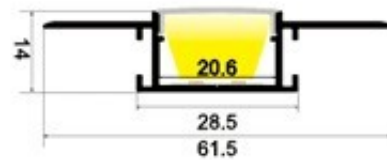

## Specifikacija

- **Širina:** 6.15
- **Dužina:** 200
- **Visina:** 1.4
- **Materijal:** Aluminijum
- **Saobraznost:** 2 led. 2 god.
- **Jedinica mere:** kom

dimenzije su izražene u milimetrima