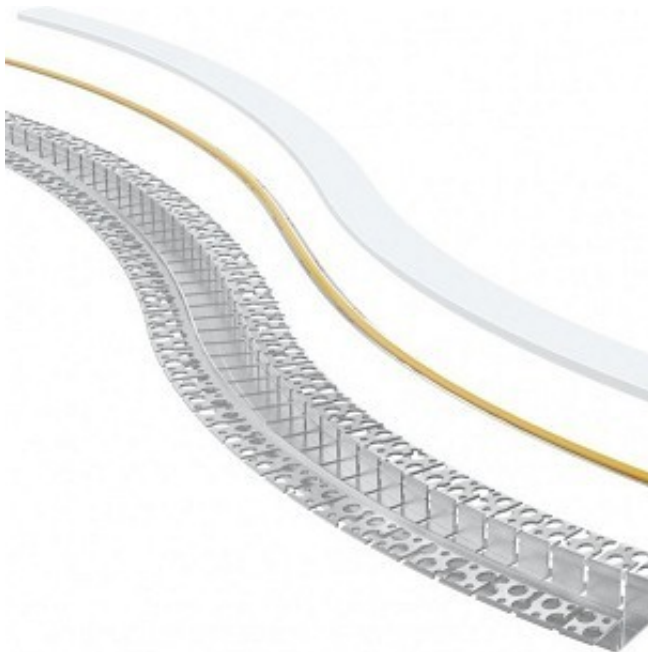

# ALUPROFIL ZA LED TRAKE SAVITLJIVI UGRADNI U GIPS 2M

Gibljivi, savitljivi profil za LED trake, dužine 2m je inovativno rešenje koje omogućava diskretno i estetski prihvatljivo postavljanje LED traka u različitim prostorima.

## Opis proizvoda

**Gibljivi, savitljivi profil za LED trake, dužine 2m je inovativno rešenje koje omogućava diskretno i estetski prihvatljivo postavljanje LED traka u različitim prostorima.**

Ovaj profil je fleksibilan i prilagodljiv, što ga čini idealnim za različite aplikacije, od osvetljenja u enterijerima do dekorativne rasvete na spoljašnjim površinama.

Zahvaljujući svojoj fleksibilnosti, omogućava kreativnu slobodu u oblikovanju osvetljenja, pružajući istovremeno stabilnu podršku i zaštitu LED trakama.

**Gibljivi profil za LED trake je praktičan, estetski privlačan i jednostavan za instalaciju, čineći ga savršenim izborom za sve koji žele da unaprede svoj prostor uz pomoć LED osvetljenja.**

## Specifikacija

- **Širina:** 6.15
- **Dužina:** 200
- **Visina:** 1.4
- **Materijal:** Aluminijum
- **Saobraznost:** 2 led. 2 god.
- **Jedinica mere:** kom

dimenzije su izražene u milimetrima