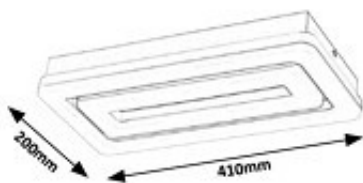

[Energetska oznaka PDF](#)

[Energetska oznaka](#)

Deklaracija

- **Naziv proizvođača:** Rabalux
- **Neto težina:** 2.06 kg
- **Bruto težina:** 2.42 kg
- **EAN kod:** 5998250356488

Specifikacija

- **Tip:** Plafonjere
- **Stil lampe:** Moderna
- **Preporučena prostorija za korišćenje:** dnevna soba, radna soba
- **Temperatura boje izvora svetlosti :** toplo bela
- **Svetlosni tok izvora svetlosti (lm):** 2400
- **Specifikacije izvora svetlosti:** 40
- **LED tehnologija:** da
- **IP zaštita:** IP20
- **Boja lampe:** mat belo
- **Boja abažura:** mat bela
- **Materijal lampe:** metal
- **Materijal abažura:** plastika
- **Vek trajanja izvora svetlosti (h):** 20000
- **Garancija (godina):** 5
- **Ponderisana potrošnja energije (kwh/1000 ah):** 40
- **Primenjena voltaža:** 230V, 50Hz
- **Specifikacije osvetljenja:** LED 40
- **Horizontalno (mm):** 410

- **Vertikalno (mm):** 200
- **Jedinstvena veličina kutije X (cm):** 25.5
- **Jedinstvena veličina kutije Y (cm):** 11.5
- **Zemlja porekla:** CN
- **Temperatura boje (K):** 3000
- **Način podešavanja osvetljenosti:** Smanjivanje u tri stepena na zidnom prekidaču
- **Klasa zaštite:** I