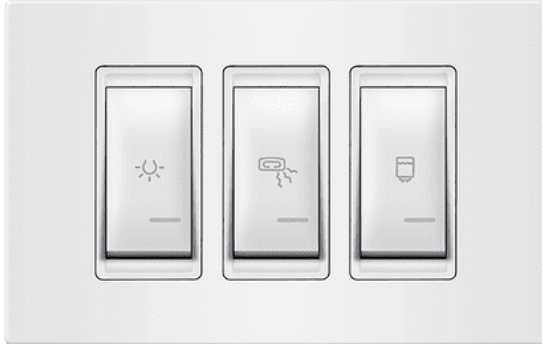

3M UNIVERZALNI HORIZONTALNI ALING INDIKATOR ZA KUPATILA EXPERIENCE

Šifra proizvoda: ACE72310-00

Proizvođač: Aling Conel

1.791 RSD

Neto cena (bez pdva): 1.493 RSD

Opis proizvoda

- Set sklopki za kupatilo sa indikacijom, horizontalni
- Univerzalno rešenje za montažu na već ugrađene kutije (od 108 - 135mm) ili na kutije veličine 4M
- Nominalni struja/napon: 3x 16AX / 250V~
- Standard: IEC 60669-1
- Boja: bela (RAL 9003)
- Sklopke/Oznake: svetlo / grejalica / boiler
- Set je namenjen za zamenu starih indikatora prilikom renoviranja, gde se mogu ugraditi u postojeće montažne kutije: Aling-Conel, Metalka, Nopal, Elid, Sigma, TEM, Elektromaterijal Lendava, Elektrokontakt, Standard, kao i za ugradnju u nove instalacije u montažne kutije 4M
- **Nortec doo - LEDSRbija.rs** - trudimo se da budemo što precizniji u opisu proizvoda te isto tako ne garantujemo da su svi tačni i bez grešaka.
- Slike ne moraju biti 100% identične proizvodima. Ukoliko primetite greške, molimo Vas da nam se javite.
- **Sve cene važe samo za online plaćanje tj kupovinu putem našeg sajta (preko interneta)**
- Pre kupovine molimo vas da proverite cenu i da li je proizvod dostupan, ukoliko piše da nema na lageru.
- Cene i dostupnost proizvoda nisu konstantne, često dolazi do promena kod dobavljača usled situacije na tržištu
- **Cene su sa uračunatim popustima i PDV-om.**